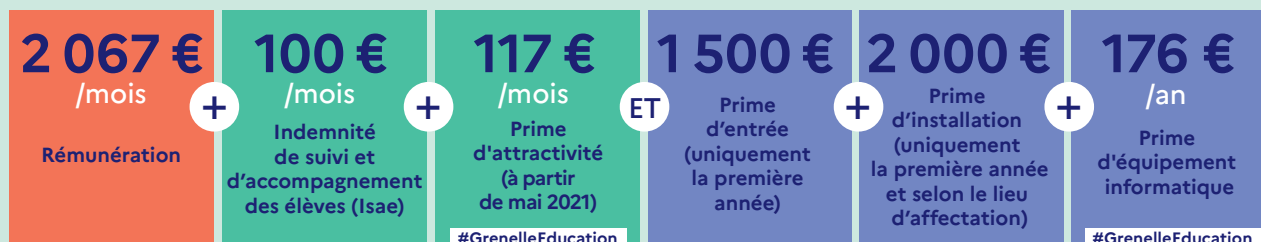

CARRIÈRES ENSEIGNANTES ET RÉMUNÉRATION EN 2021

L'exemple du professeur des écoles

RÉMUNÉRATION À L'ENTRÉE DANS LE MÉTIER*

ÉVOLUTION DE LA RÉMUNÉRATION ET RDV DE CARRIÈRE*

¹ 500 euros bruts annuels soit 42 € mensuels.

² La rémunération à 30 ans de carrière peut être supérieure en fonction du parcours et de la valeur professionnels.

DES INDEMNITÉS SUPPLÉMENTAIRES SELON VOTRE ENGAGEMENT*

* Montants bruts