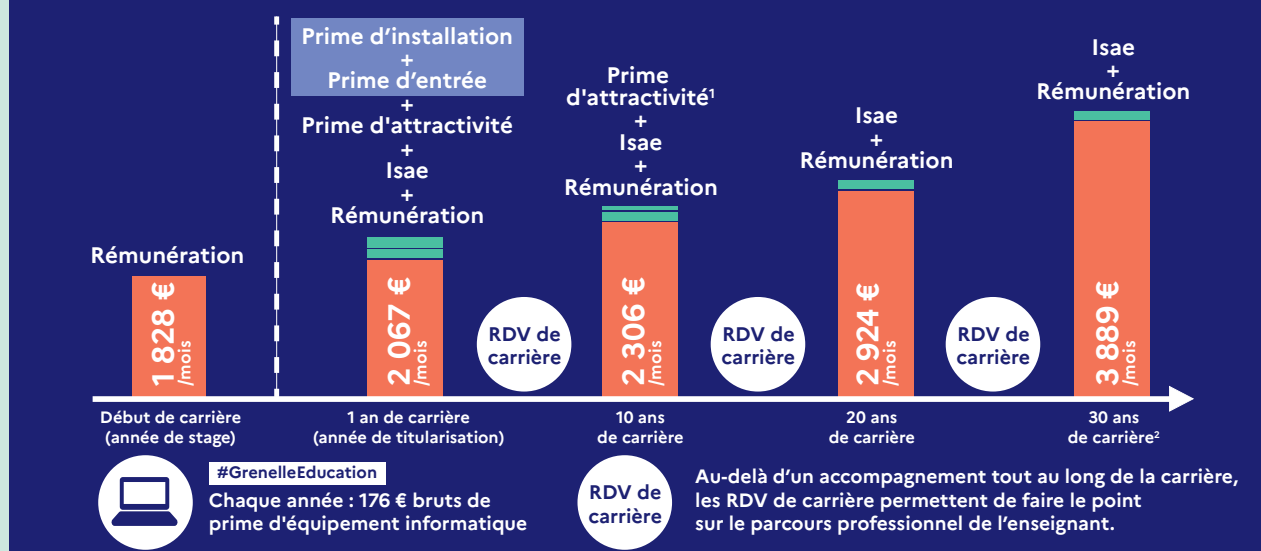

CARRIÈRES ENSEIGNANTES ET RÉMUNÉRATION EN 2021

L'exemple du professeur des écoles

RÉMUNÉRATION À L'ENTRÉE DANS LE MÉTIER*

ÉVOLUTION DE LA RÉMUNÉRATION ET RDV DE CARRIÈRE*

¹ 500 euros bruts annuels soit 42 € mensuels.

² La rémunération à 30 ans de carrière peut être supérieure en fonction du parcours et de la valeur professionnels.

DES INDEMNITÉS SUPPLÉMENTAIRES SELON VOTRE ENGAGEMENT*

* Montants bruts